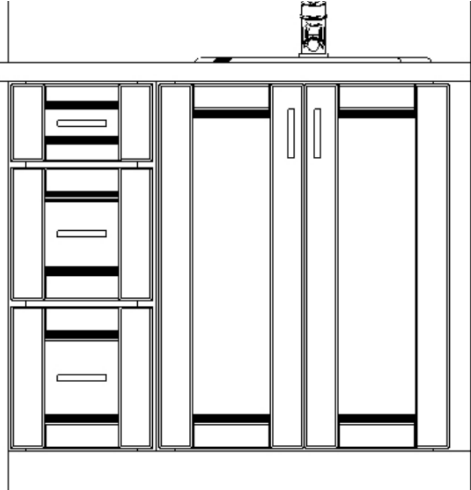

STARK BIANCO 12X24 FLOORS